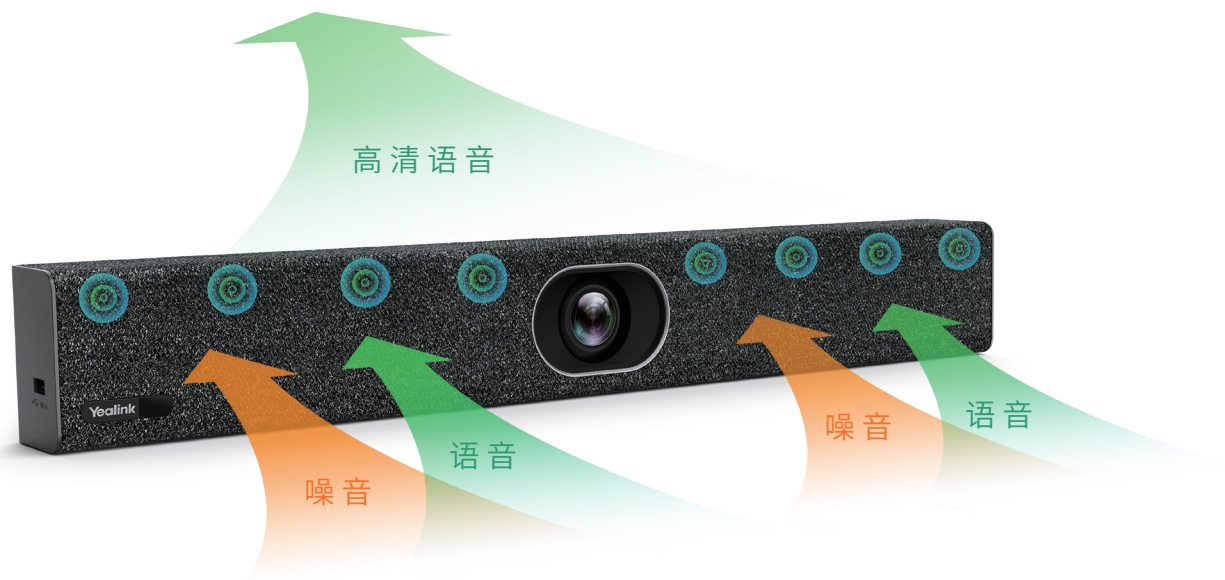

亿联云视讯

腾讯会议  
Tencent Meeting

Microsoft Teams

zoom

钉钉

华为WeLink

亿联UVC40是一款专为中小会议室打造的超高清智能 USB 会议一体机, 适用于主流视频会议软件, 即插即用, 部署简单。凭借2000万像素镜头和133°超大视角, UVC40可以让所有与会者清晰入镜。内置8颗MEMS麦克风阵列及高保真扬声器, 提供6米优质全双工通话, 确保沟通如临现场。UVC40集人脸检测、声源定位及语音追踪等多项AI技术于一体, 免手动操作, 轻松享有高品质沟通。搭配全自动镜头隐私盖, 提供更安全的会议体验。UVC40, 让中小会议室的沟通更简单, 更高效!

## 一体化设计 | 即插即用 | 轻松部署 释放空间和维护人力

紧凑的一体化设计,小巧机身汇集强大音视频功能;即插即用,轻松连接至个人设备,随时进行视频会议。可安装在显示器或墙面上,减少房间布线并释放可用空间。通过内置Wi-Fi联网,可实现远程管理、配置、诊断、升级,节省维护人力。

## 2000万像素 | 133°超大视角 | 智能人脸增强 高清视频质量

配备2000万像素镜头,搭配SONY 1英寸超大传感器,视频通话清晰流畅;133°超大视角,所有与会者尽收眼底;通过实时的人脸检测,自动优化画面亮度,昏暗或逆光环境下人脸仍然清晰可见。

## 人脸检测 | 声源定位 | 语音追踪 免去手动操作

UVC40集成人脸检测、声源定位、语音追踪等多项AI智能取景技术, 能根据参会人数与位置变化自动调整画面大小, 呈现最佳取景; 实时检测发言者位置, 锁定对象呈现特写, 免去手动调节摄像机操作, 提供更简单、专注的会议体验。

不摘口罩亦可实现人脸检测

当人员进入会议时  
自动取景使所有人完整入镜

当新的与会人员进入时  
自动捕捉新成员并调整画面