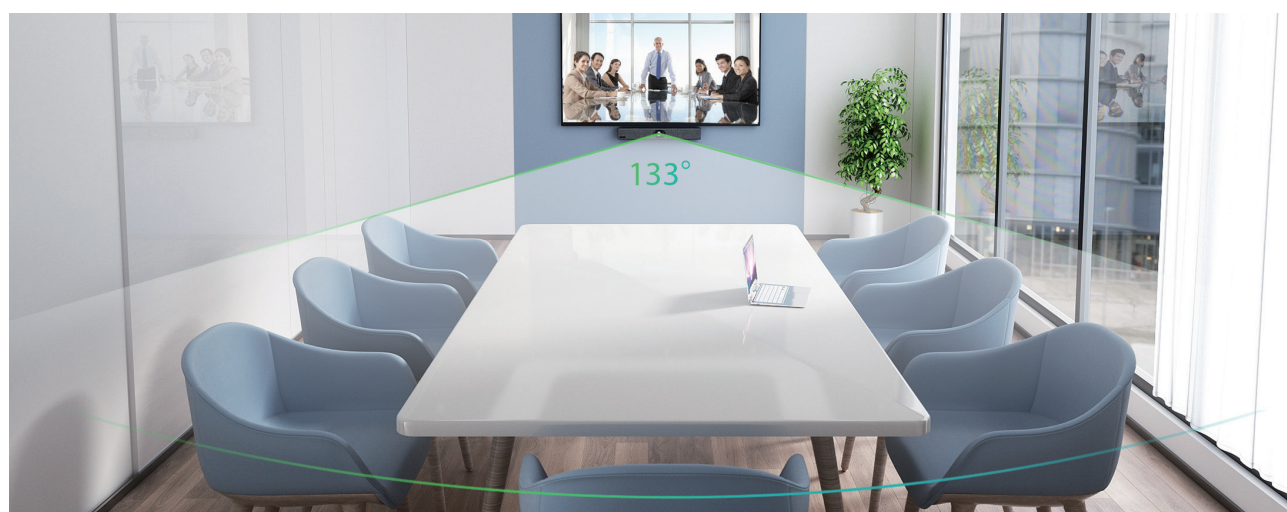

亿联云视讯

腾讯会议  
Tencent Meeting

Microsoft Teams

zoom

钉钉

华为WeLink

亿联UVC40是一款专为中小会议室打造的超高清智能 USB 会议一体机, 适用于主流视频会议软件, 即插即用, 部署简单。凭借2000万像素镜头和133°超大视角, UVC40可以让所有与会者清晰入镜。内置8颗MEMS麦克风阵列及高保真扬声器, 提供6米优质全双工通话, 确保沟通如临现场。UVC40集人脸检测、声源定位及语音追踪等多项AI技术于一体, 免手动操作, 轻松享有高品质沟通。搭配全自动镜头隐私盖, 提供更安全的会议体验。UVC40, 让中小会议室的沟通更简单, 更高效!

## 一体化设计 | 即插即用 | 轻松部署 释放空间和维护人力

紧凑的一体化设计,小巧机身汇集强大音视频功能;即插即用,轻松连接至个人设备,随时进行视频会议。可安装在显示器或墙面上,减少房间布线并释放可用空间。通过内置Wi-Fi联网,可实现远程管理、配置、诊断、升级,节省维护人力。

## 2000万像素 | 133°超大视角 | 智能人脸增强 高清视频质量

配备2000万像素镜头,搭配SONY 1英寸超大传感器,视频通话清晰流畅;133°超大视角,所有与会者尽收眼底;通过实时的人脸检测,自动优化画面亮度,昏暗或逆光环境下人脸仍然清晰可见。

## 人脸检测 | 声源定位 | 语音追踪 免去手动操作

UVC40集成人脸检测、声源定位、语音追踪等多项AI智能取景技术, 能根据参会人数与位置变化自动调整画面大小, 呈现最佳取景; 实时检测发言者位置, 锁定对象呈现特写, 免去手动调节摄像机操作, 提供更简单、专注的会议体验。

不摘口罩亦可实现人脸检测

当人员进入会议时  
自动取景使所有人完整入镜

当新的与会人员进入时  
自动捕捉新成员并调整画面